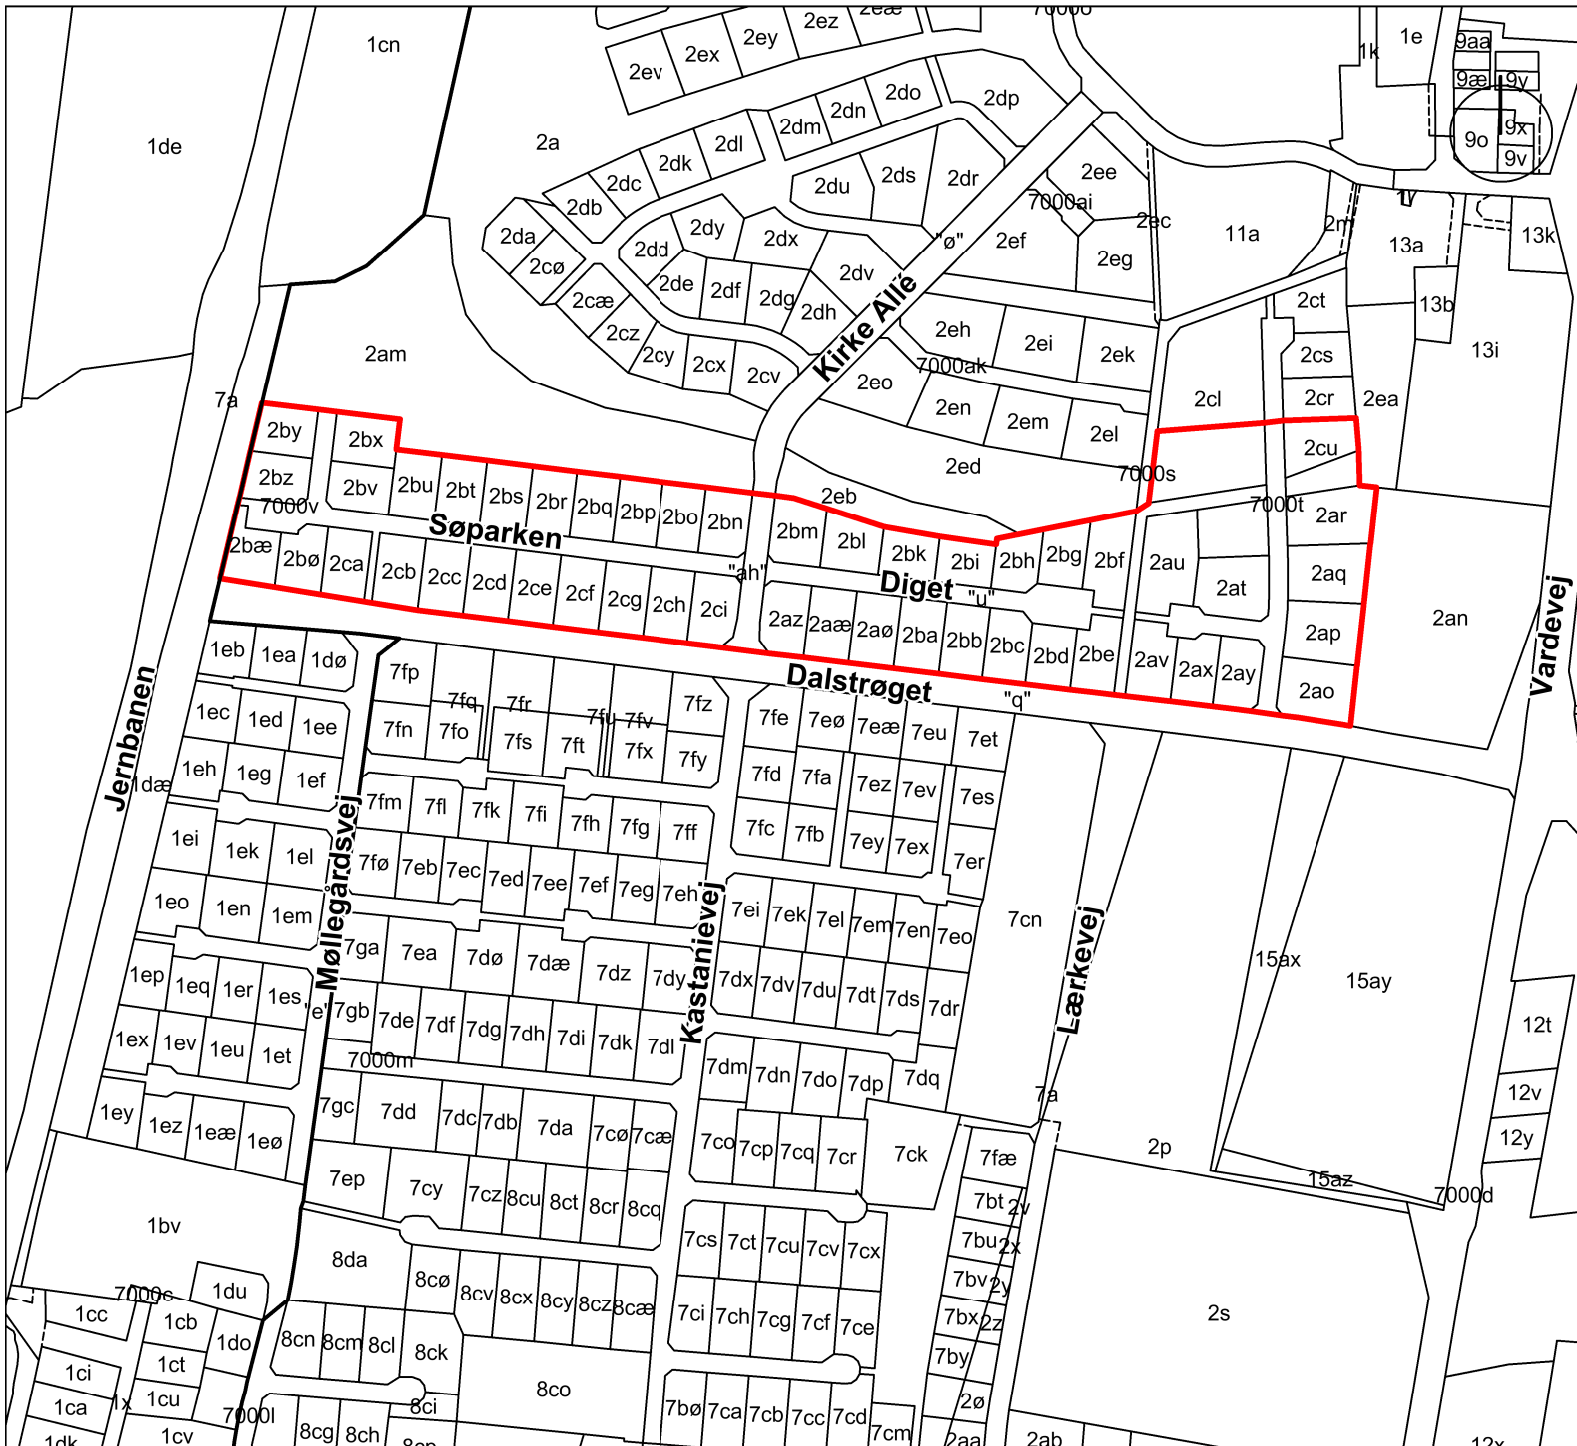

Ophævelse af lokalplan nr. 0.1. Kortbilag 2

Matrikelkort - ejerlav Tistrup By, Tistrup.
Udsnit af lokalplanområdet, Tistrup.

Lokalplan nr. 0.1 dækker arealer fordelt i Ølg
Tistrup, Ansager og Skovlund, jf. kortudsnit
nedenfor.

Signaturforklaring

-  Lokalplanafgrensning
-  Matrikulær skel
-  Optaget vej
-  Ejerlavsgrensne

Målforhold 1:4.000